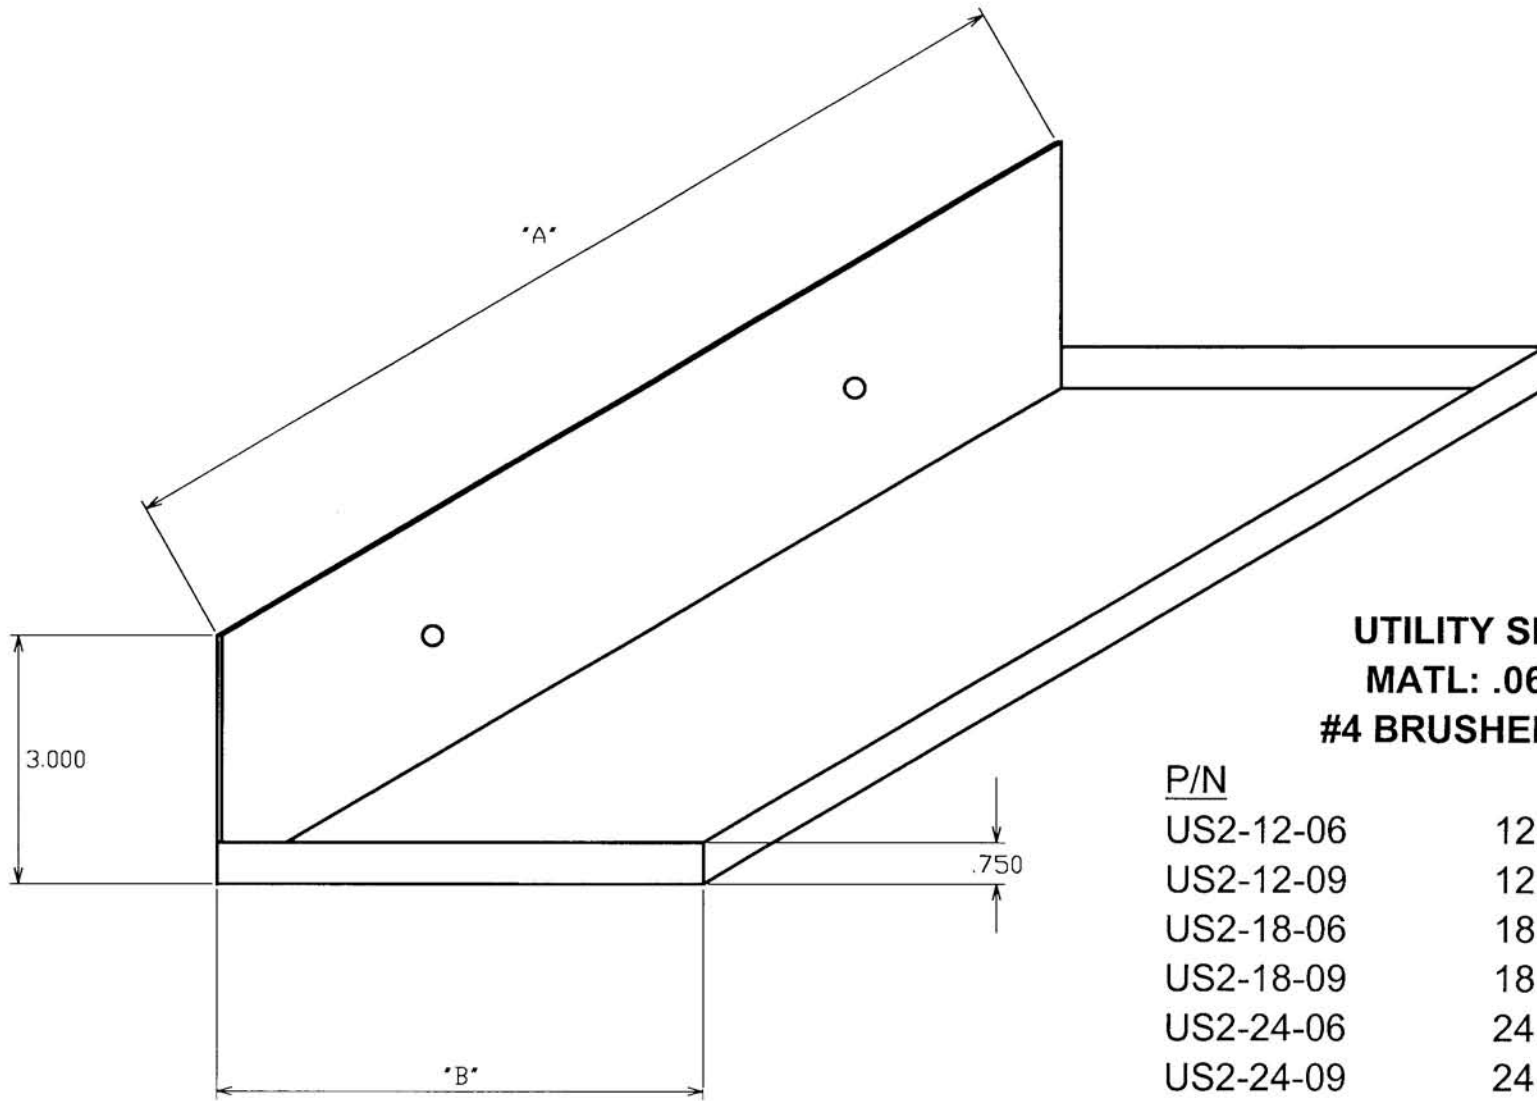

MODERN SHELF 1
MATL: .060 S.S.
#4 BRUSHED FINISH

<u>P/N</u>	<u>A</u>	<u>Price</u>
MS1-12	12.00	\$48.50
MS1-18	18.00	\$54.25
MS1-24	24.00	\$59.75

MODERN SHELF 2
MATL: .060 S.S.
#4 BRUSHED FINISH

<u>P/N</u>	<u>A</u>	<u>Price</u>
MS2-12	12.00	\$43.50
MS2-18	18.00	\$49.30
MS2-24	24.00	\$55.00

UTILITY SHELF 1
MATL: .060 S.S.
#4 BRUSHED FINISH

<u>P/N</u>	<u>A</u>	<u>B</u>	<u>Price</u>
US1-12-06	12.00	6.00	\$49.30
US1-12-09	12.00	9.00	\$51.25
US1-18-06	18.00	6.00	\$55.50
US1-18-09	18.00	9.00	\$60.40
US1-24-06	24.00	6.00	\$63.75
US1-24-09	24.00	9.00	\$71.25
US1-24-12	24.00	12.00	\$81.80
US1-30-06	30.00	6.00	\$72.50
US1-30-09	30.00	9.00	\$79.50
US1-30-12	30.00	12.00	\$88.75