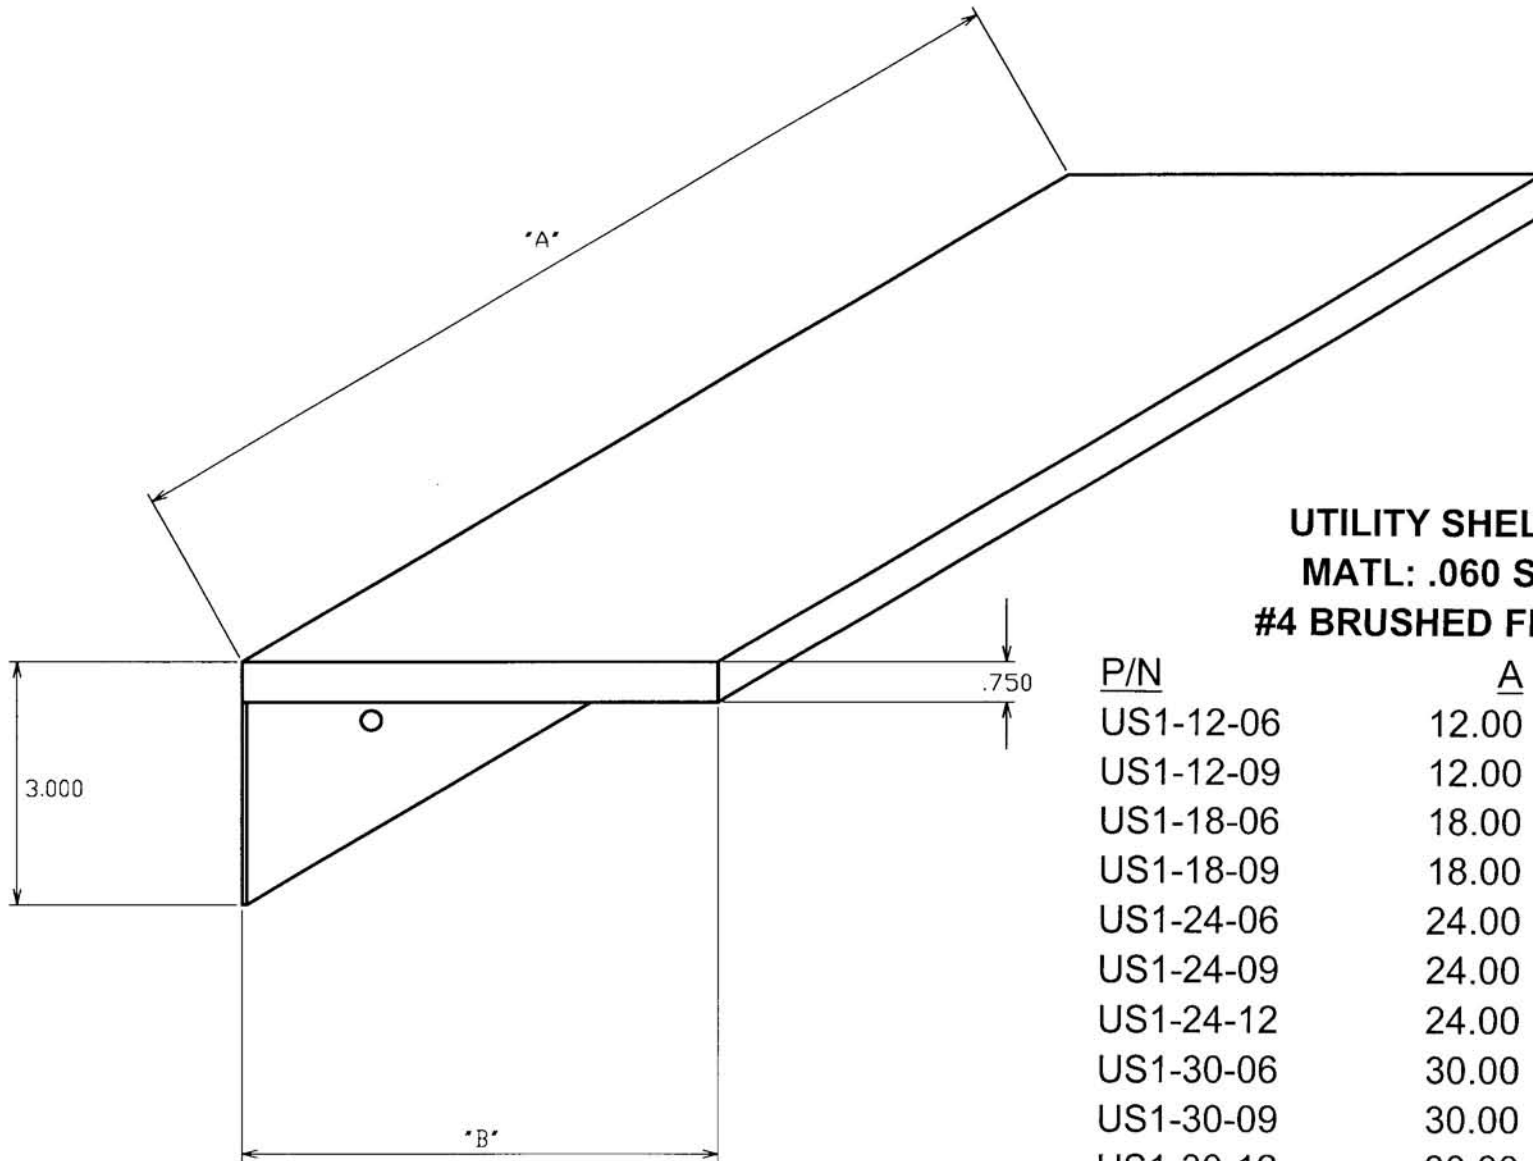

UTILITY SHELF 1
MATL: .060 S.S.
#4 BRUSHED FINISH

<u>P/N</u>	<u>A</u>	<u>B</u>	<u>Price</u>
US1-12-06	12.00	6.00	\$49.30
US1-12-09	12.00	9.00	\$51.25
US1-18-06	18.00	6.00	\$55.50
US1-18-09	18.00	9.00	\$60.40
US1-24-06	24.00	6.00	\$63.75
US1-24-09	24.00	9.00	\$71.25
US1-24-12	24.00	12.00	\$81.80
US1-30-06	30.00	6.00	\$72.50
US1-30-09	30.00	9.00	\$79.50
US1-30-12	30.00	12.00	\$88.75